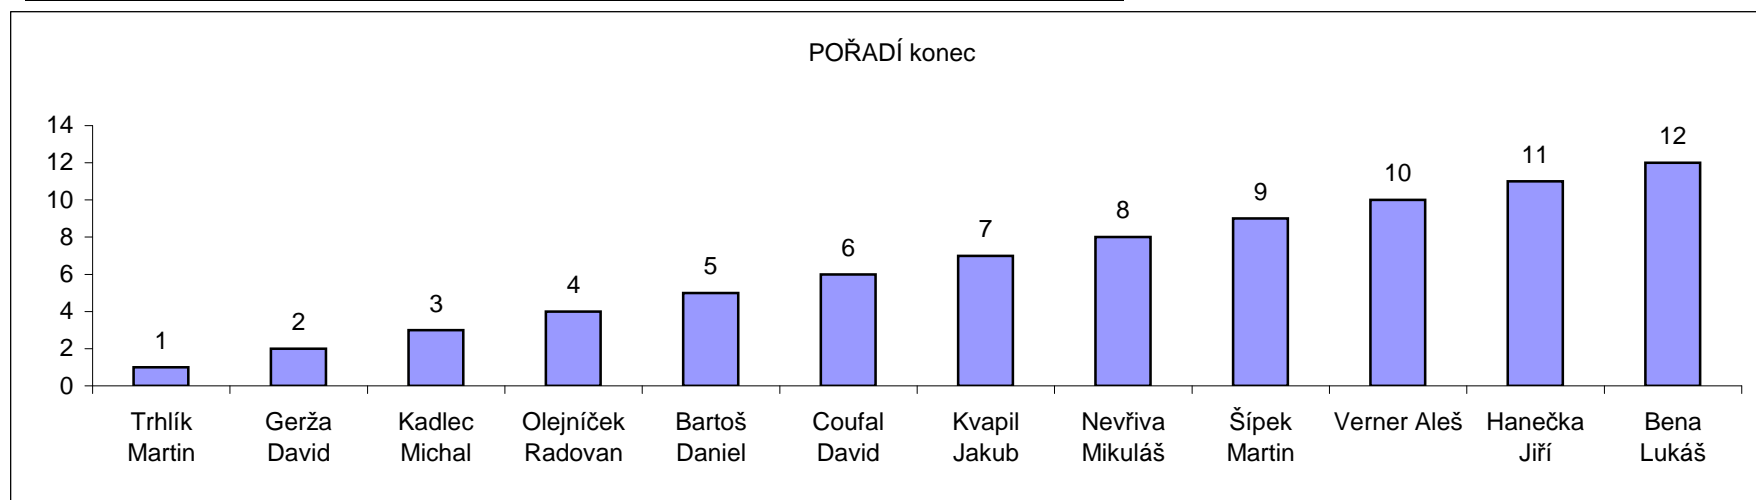

Výsledková listina - dívky

	PŘÍJMENÍ A JMÉNO	ROK NAROZENÍ	SPORTOVNÍ KLUB	SSOSZ TŘÍDA	START. ČÍSLO	1.kolo	PORADÍ konec
1	Grufíková Petra	1991	Blahoslav	host	172	0:11:30	1
2	Slaninová Veronika	1991	Blahoslav	host	171	0:11:33	2
3	Sehnalová Zdenka	1991		2.C	167	0:13:50	3
4	Purová Gabriela	1993		1.D	168	0:19:00	4

Výsledková listina - hoši krátká trať

	PŘÍJMENÍ A JMÉNO	ROK NAROZENÍ	SPORTOVNÍ KLUB	SSOSZ TŘÍDA	START. ČÍSLO	1.kolo	PORADÍ konec
1	Trhlík Martin	1992		2.C	126	0:10:42	1
2	Gerža David	1991		2.D	130	0:11:00	2
4	Kadlec Michal	1989		4.D	159	0:11:23	3
5	Olejníček Radovan	1991		1.C	106	0:11:40	4
6	Bartoš Daniel	1989		4.C	153	0:12:14	5
7	Coufal David	1991		1.D	110	0:13:52	6
8	Kvapil Jakub	1989		1.E	117	0:13:55	7
9	Nevřiva Mikuláš	1987		4.C	156	0:14:01	8
10	Šípek Martin	1990		4.D	160	0:15:12	9
11	Verner Aleš	1992		1.D	108	0:15:54	10
12	Hanečka Jiří	1993		1.C	101	0:17:02	11
13	Bena Lukáš	1987		2.E	134	0:19:30	12