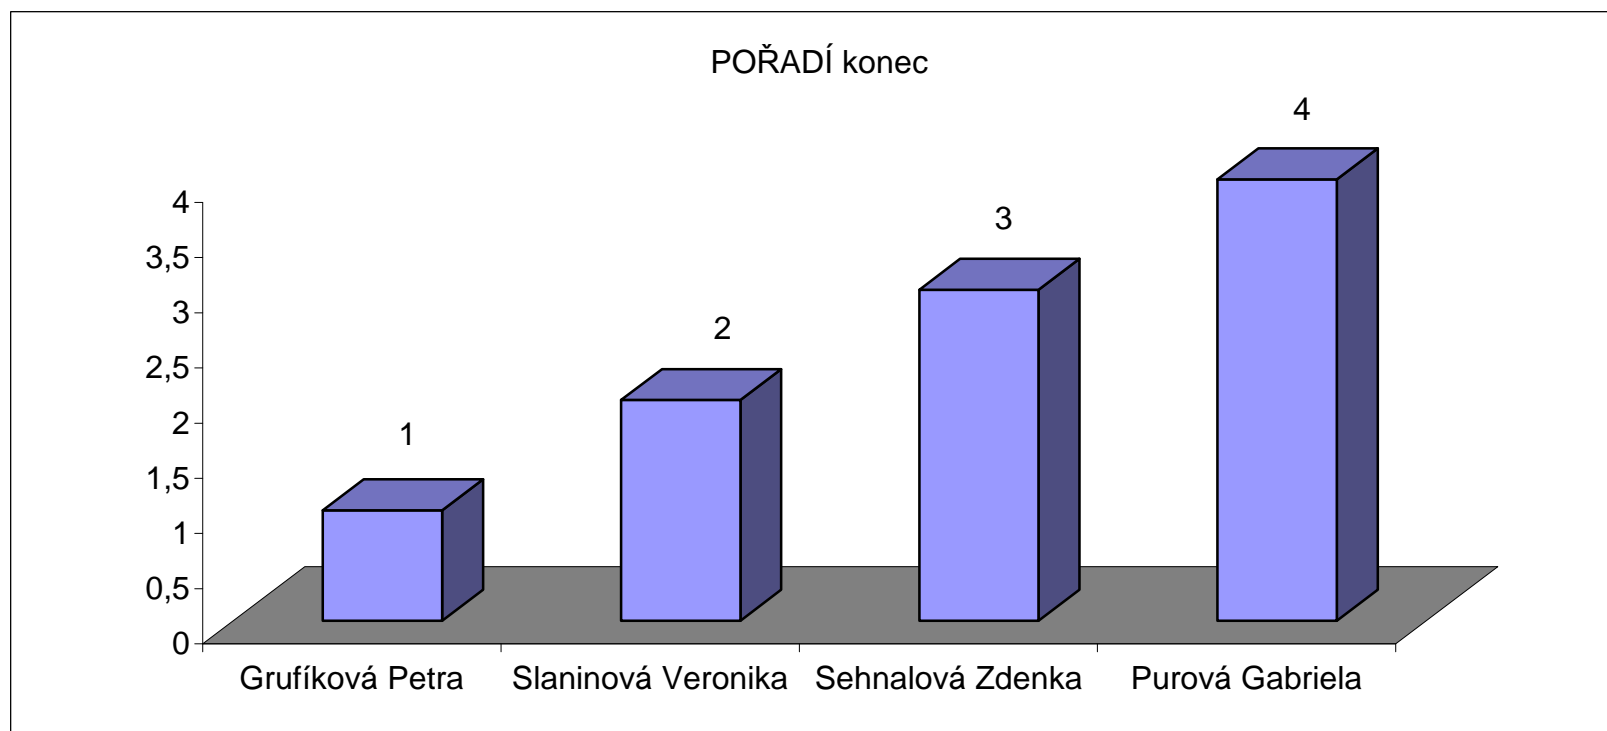

Výsledková listina - dívky

	PŘÍJMENÍ A JMÉNO	ROK NAROZENÍ	SPORTOVNÍ KLUB	SSOSZ TŘÍDA	START. ČÍSLO	1.kolo	PORADÍ konec
1	Grufíková Petra	1991	Blahoslav	host	172	0:11:30	1
2	Slaninová Veronika	1991	Blahoslav	host	171	0:11:33	2
3	Sehnalová Zdenka	1991		2.C	167	0:13:50	3
4	Purová Gabriela	1993		1.D	168	0:19:00	4

Výsledková listina - hoši krátká trať

	PŘÍJMENÍ A JMÉNO	ROK NAROZENÍ	SPORTOVNÍ KLUB	SSOSZ TŘÍDA	START. ČÍSLO	1.kolo	PORADÍ konec
1	Trhlík Martin	1992		2.C	126	0:10:42	1
2	Gerža David	1991		2.D	130	0:11:00	2
4	Kadlec Michal	1989		4.D	159	0:11:23	3
5	Olejníček Radovan	1991		1.C	106	0:11:40	4
6	Bartoš Daniel	1989		4.C	153	0:12:14	5
7	Coufal David	1991		1.D	110	0:13:52	6
8	Kvapil Jakub	1989		1.E	117	0:13:55	7
9	Nevřiva Mikuláš	1987		4.C	156	0:14:01	8
10	Šípek Martin	1990		4.D	160	0:15:12	9
11	Verner Aleš	1992		1.D	108	0:15:54	10
12	Hanečka Jiří	1993		1.C	101	0:17:02	11
13	Bena Lukáš	1987		2.E	134	0:19:30	12